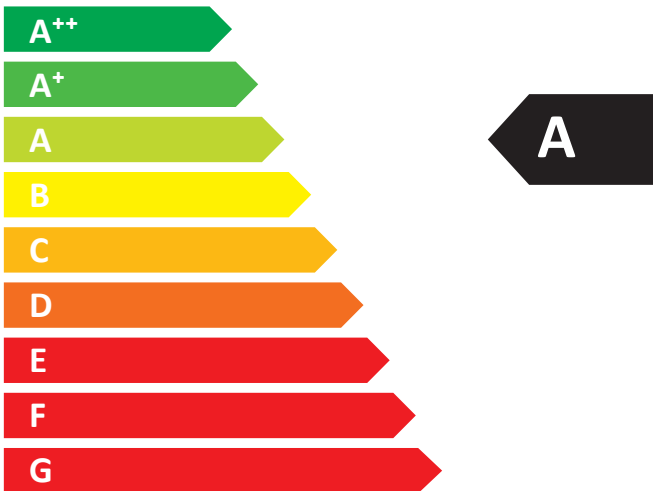

# ENERG

енергия · ενεργεια

Piec wolnostojący  
KAWMET Premium SPHINX S6 ECO

**13,9**  
kW

ENERGIA · ЕНЕРГИЯ · ENERGEIA · ENERGIJA · ENERGY · ENERGIE · ENERGI

2015/1186